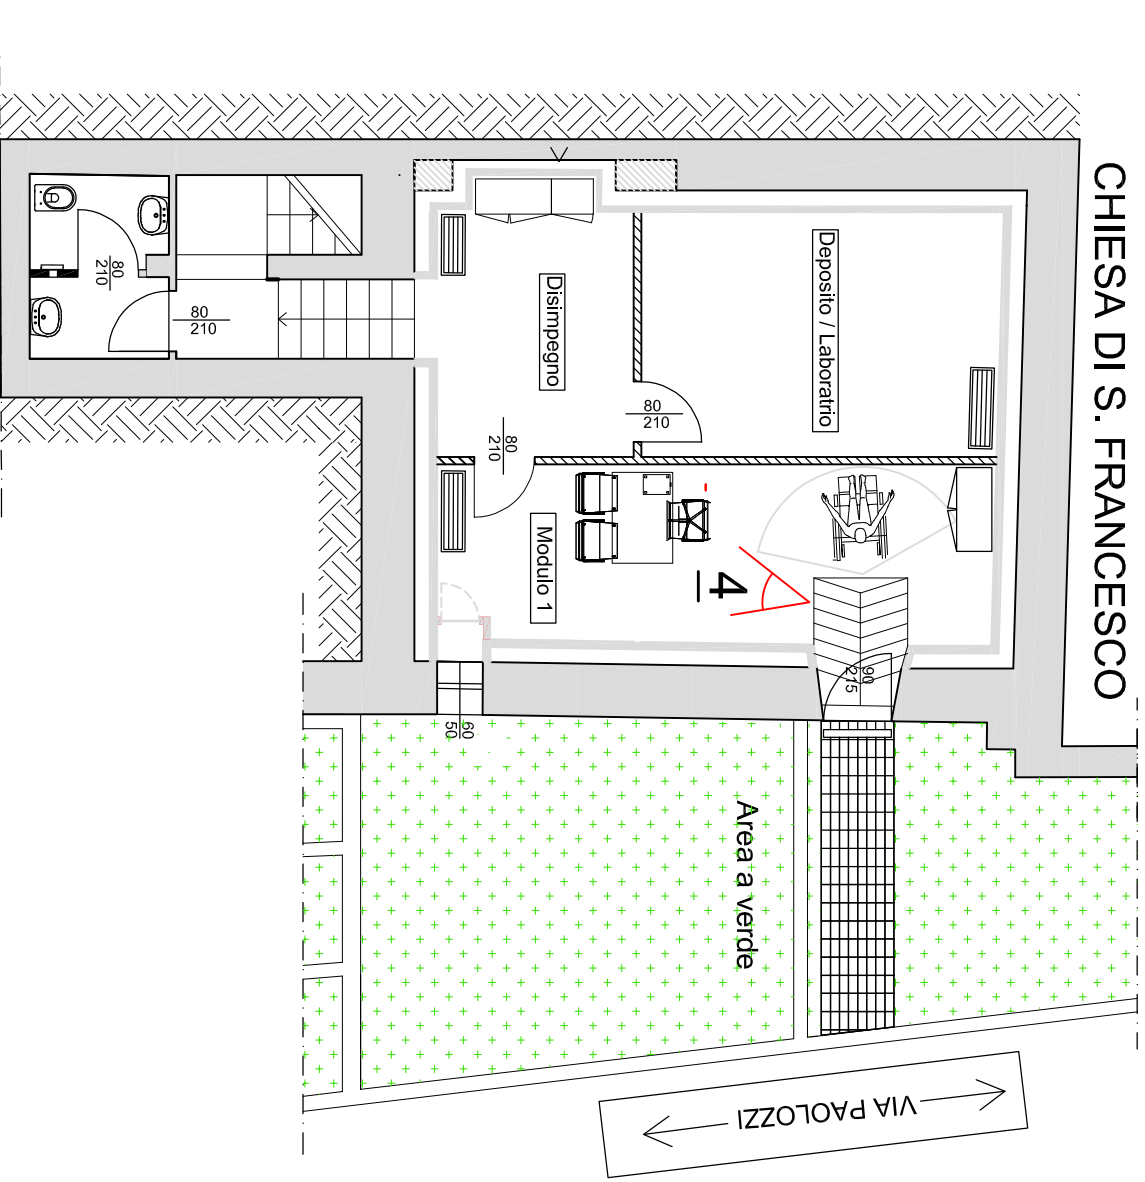

INQUADRAMENTO ALL'INTERNO
DEL CENTRO STORICO

INQUADRAMENTO ALL'INTERNO
DEL COMPARTO

Struttura in cui è inserito il lotto oggetto
Lotto oggetto

LOCALIZZAZIONE ATTIVITA' (BIU)

INQUADRAMENTO ATTIVITA'

PIANTA PIANO SEMINTERRATO
Scala 1:100

SUPERFICI (mq)	
Vano	Superfici
Modulo 1	17,40 mq
Laboratorio	15,30 mq
Disimpegno	9,15 mq