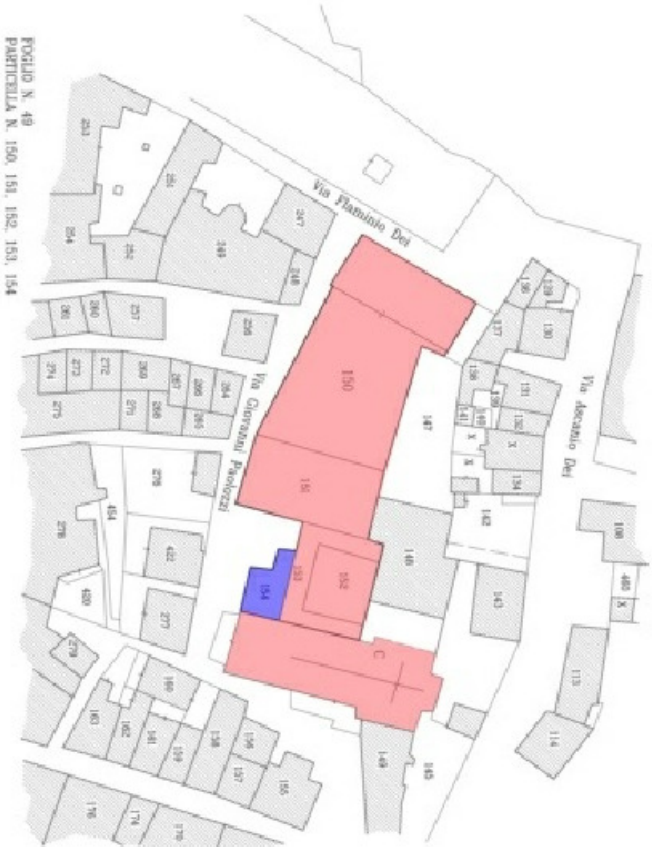

INQUADRAMENTO ALL'INTERNO
DEL CENTRO STORICO

INQUADRAMENTO ALL'INTERNO
DEL COMPARTO

Struttura in cui è inserito il lotto oggetto
Lotto oggetto

LOCALIZZAZIONE ATTIVITA' (BIU)

INQUADRAMENTO ATTIVITA'

PIANTA PIANO SEMINTERRATO
Scala 1:100

SUPERFICI (mq)	
Vano	Superfici
Modulo 1	17,40 mq
Laboratorio	15,30 mq
Disimpegno	9,15 mq